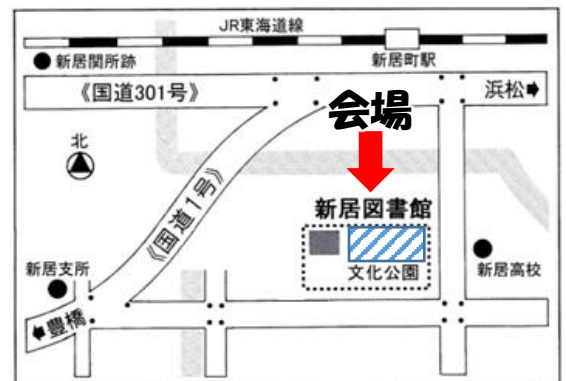

出演：おはなし工房やまねこ

日時 令和5年3月4日(土)
10:30~11:00
(10:15から入場)

会場 湖西市立新居図書館
2階 視聴覚室

定員 先着50名

…駐車場 ※混み合う場合があります。
道路脇に駐車可能です。
(土日のみ)

申込方法 2月18日(土) 9:30から、
専用フォームにて受付します。右の二次元コード
または図書館ウェブサイトからお申し込みください。

申し込みはこちら↓

★9:30以前の申し込みは受付できません。