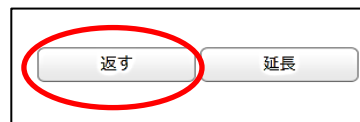

⑤ 本を返すときは、マイページの
“借りている資料”より、
「返す」ボタンを押すと返却
されます。
また、貸出期間(15日間)を過
ぎると自動で返却されます。