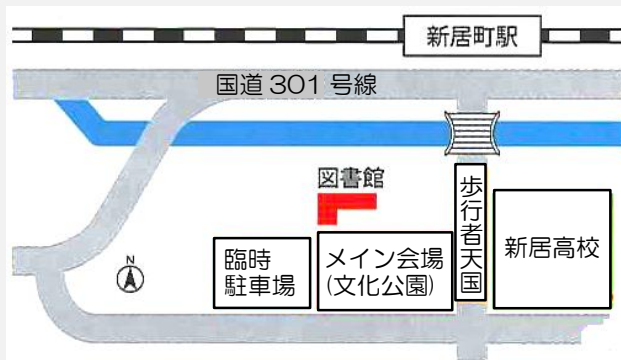

イベントの詳しい時間などは、館内の
掲示やウェブサイトをご覧ください

「あらいじゃん」開催日の新居図書館駐車場のご案内

10月27日（日）、文化公園にて産業まつり「あらいじゃん」が開催されます。そのため、8時30分から16時15分まで公園駐車場が利用できません（駐車場前の道路も閉鎖されます）。

当日は、臨時駐車場が右記の場所に設置されますので、図書館利用の際は、こちらをご利用ください。

当日は駐車場および会場周辺の混雑が見込まれます。ご了承の程よろしくお願いたします。