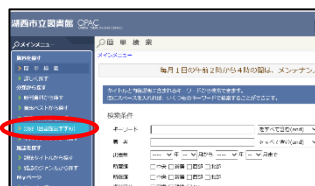

【一覧から探す】

【図書館おすすめ】

【小学校】

探している本が貸出中のときは
予約して下さい

ピンク色の予約申込書(必読図書専用の予約申込書)に記入して窓口までお持ちいただくか、館内の検索機、図書館のホームページから予約できます。検索機、ホームページで予約される場合は、パスワードが必要になります。初期設定はご自身の生年月日(西暦8桁)になっています。変更は、ホームページ内の「My ページ」から行えます。

図書館のホームページ(蔵書検索)で探す

学校・学年別で一覧になっています。

【分野(図書館おすすめ)】

【小学校】

予約本の受け取り連絡にはメールが便利です♪

日中は自宅にいない、仕事をしている、などの理由で電話に出られない人におすすめです。なお、Webから予約される場合、連絡方法はメールのみとなりますので、事前に登録をお願いします。

【アドレスの登録方法は、以下の2通り】

- ① 図書館ウェブサイト内の「My ページ」からログインし、「利用者情報変更」画面でメールアドレスを登録する
- ② 右のQRコードを読み取り、メール作成画面へひいたら、利用者番号と名前を入力して図書館へ送信する(後日、図書館から登録完了メールが届きます)