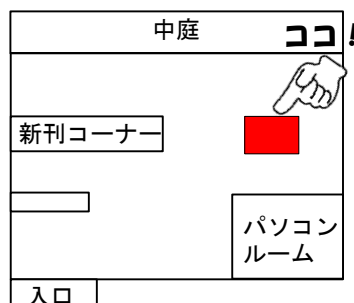

購入終了雑誌のお知らせ

以下の雑誌を平成31年3月発行分までの購入とさせていただきます。

- 【中央】・日経ものづくり
- 【新居】・bizmom ・InRed
  ・小説新潮 ・自遊人
- 【西部】・HOUSING
- 【北部】・きょうの料理ビギナーズ ・毎日が発見

展示のお知らせ

1. ●「手縫いサークル蓮」によるポジャギとミニ着物の展示
     3/22(金)～24(日) 新居図書館 1階和室
   - ●湖西フォトコンテスト2018 入選作品展
     3/22(金)～4/3(水) 中央図書館 1階ロビー
2. ※休館日は除きます

英語多読コーナー

楽しく英語力を身につけるために、「英語多読」という方法があります。簡単な英語の本をたくさん読むことで、少しずつ英語を読む力がついてくるものです。辞書を引かなくても理解できるレベルの本から読んでいくことで、楽しみながら英語に親しむことができます。中央図書館では、英語多読コーナーを充実させました。今後も少しずつ増えていきますので、ぜひご利用ください。

朗読グループ「はなしずく」による

— 大人のための朗読会 —

- ◆日時 3月22日(金) 14:00～15:00
- ◆場所 中央図書館2階 お話し室
- ◆内容

- ・「天災から日本史を読みなおす」 磯田道史／著
- ・「山へいく牛」 川村たかし／著
- ・「おしゃれ童子」 太宰 治／著

※事前申し込みは不要です。当日会場へお越しください