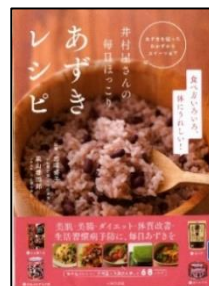

- ・『癒しのお香』
- ・『星と暮らす。』
- ・『もっとうつわを楽しむ』
- ・『ずっと作りつづけたい3時のおやつ』ほか

新居図書館 今月の特集

新生活応援本!!

- ・『かわいい子どものおべんとう』
- ・『闘う敬語』
- ・『新入社員の基本がわかる86のルール』
- ・『これが正解！ひとり暮らしスタートブック』ほか

中央図書館ロビーには…

中央図書館1階ロビーにある展示ケースでは現在、「尾形光琳カルタ」と「現代の源氏物語絵」を展示しています。展示内容は季節ごとに変わりますので、ご来館の際は、ぜひご覧ください。

スーパーフード「あずき」!

おすすめ本

『井村屋さんの毎日ほっこりあずきレシピ』

岩崎啓子、栗山善四郎／料理
主婦の友社／編
主婦の友社

古来より赤色は魔除け厄除けの意味があり、あずきはハレの日のお赤飯やお彼岸のぼた餅、おはぎなど行事で食されてきました。あずきは日本由来のスーパーフードでとても栄養価が高く注目の食材です。便利食材を使って毎日の食事に取り入れてみてはいかがでしょうか。

朗読グループ「はなしずく」による