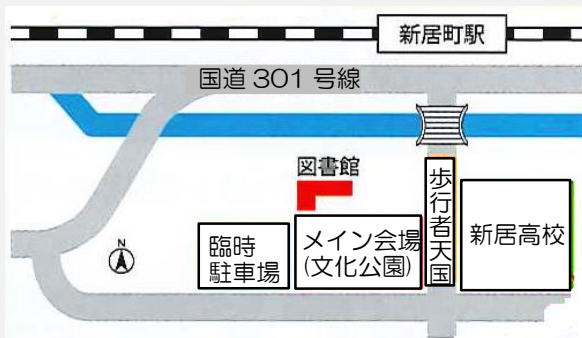

## 「あらいじゃん」開催日の 新居図書館駐車場のご案内

10月22日(日)、文化公園にて産業まつり「あらいじゃん」が開催されます。そのため、8時30分から16時15分まで公園駐車場が利用できません（駐車場前の道路も閉鎖されます）。

当日は、臨時駐車場が下記の場所に設置されますので、図書館利用の際は、こちらをご利用ください。当日は駐車場および会場周辺の混雑が見込まれます。ご了承の程よろしくお願いたします。