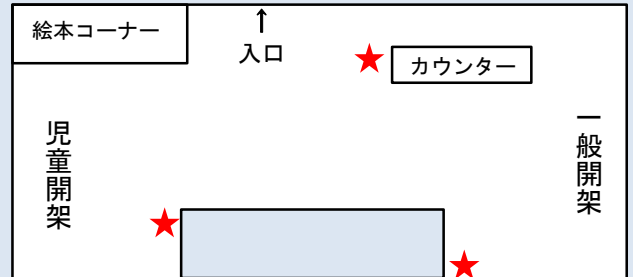

### ＝ 大人のための朗読会 ＝

- ◆日時 10月27日（金）14:00～15:00
- ◆場所 中央図書館2階 お話し室
- ◆内容

- ・「開いた窓」 サキ／著
- ・「薔薇盗人」 上林 暁／著
- ・「大仏餅」 古典落語から

※事前申し込みは不要です。当日会場へお越しください

朗読会への参加で、コーちゃん健康マイレージのスタンプがもらえます

## 館内検索機に関するお知らせ

館内検索機でできることが増えました♪

- ・漢字検索
- ・現在借りている本のシール印刷（読書手帳に貼って使えます）

また、中央図書館では、館内検索機の台数が3台に増え、設置場所も以下のように変更されました。